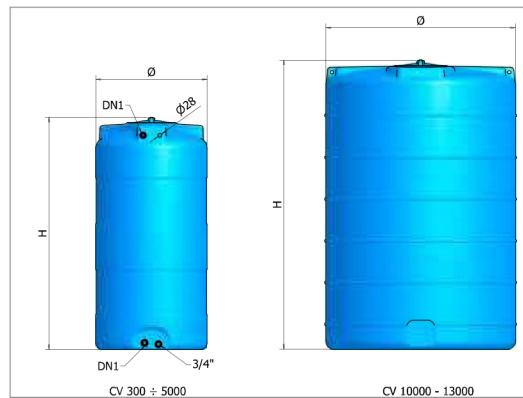

MODEL	CODE				DN1	
		LITRES	mm	mm		mm
CV- 300	A510051	300	630	1170	1"	300
CV- 500	A510055	500	700	1460	1"	300
CV- 750	A510059	750	800	1680	1" 1/4	300
CV- 1000	A510062	1000	800	2180	1" 1/4	300
CV- 1500	A510067	1500	1060	1920	1" 1/2	300
CV- 2000	A510070	2000	1200	2015	1" 1/2	400
CV- 3000	A510074	3000	1470	2050	1" 1/2	400
CV- 5000	A510080	5000	1790	2210	2"	400
CV-10000 (-)	A510092	10000	2300	2650	-	600
CV-13000 (-)	A510095	13000	2300	3400	-	600

(-) Tanks exclusively produced in the factory in Limena (PD).

(-) Serbatoi prodotti esclusivamente presso la sede di Limena (PD).

CV 300 ÷ 5000

CV 10000 - 13000